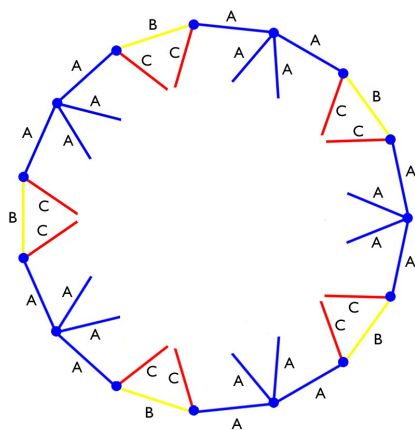

# Zip Tie Domes - 3V 3/8 Color Diagram

Step 2.3

Step 3.1

Step 3.2

Step 3.3

Step 3.4

Step 3.5

Step 3.7

Step 3.8

Step 3.9

Step 4.1

Step 4.2

Step 4.4

Step 4.6

Step 4.7

Step 5.1