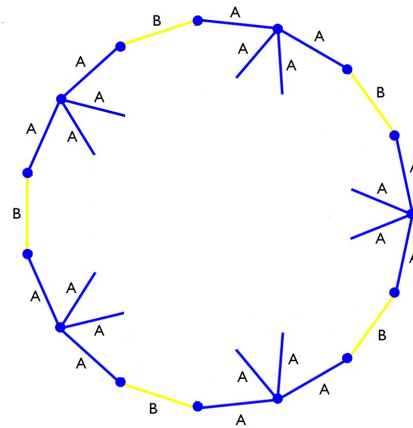

# Zip Tie Domes - 3V 3/8 Color Diagram

Step 2.3

Step 3.1

Step 3.2

Step 3.3

Step 3.4

Step 3.5

Step 3.7

Step 3.8

Step 3.9

Step 4.1

Step 4.2

Step 4.4

Step 4.6

Step 4.7

Step 5.1