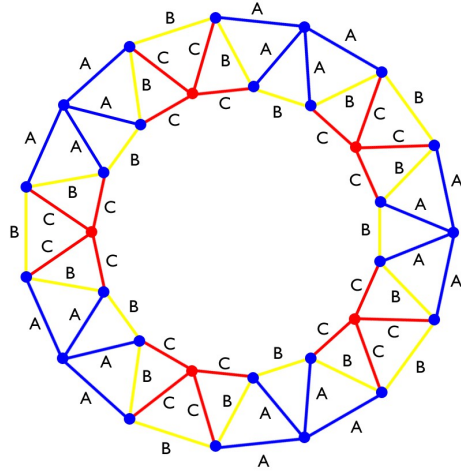

# Zip Tie Domes - 3V 3/8 Color Diagram

Step 2.3

Step 3.1

Step 3.2

Step 3.3

Step 3.4

Step 3.5

Step 3.7

Step 3.8

Step 3.9

Step 4.1

Step 4.2

Step 4.4

Step 4.6

Step 4.7

Step 5.1