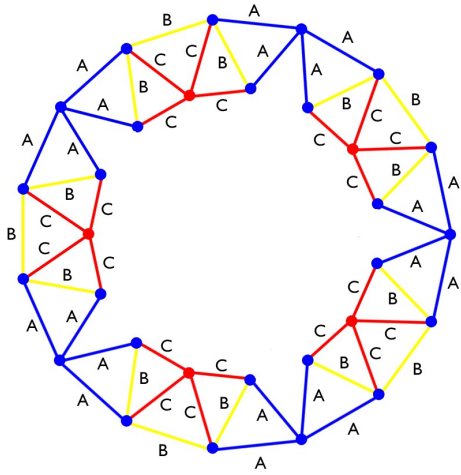

# Zip Tie Domes - 3V 3/8 Color Diagram

Step 2.3

Step 3.1

Step 3.2

Step 3.3

Step 3.4

Step 3.5

Step 3.7

Step 3.8

Step 3.9

Step 4.1

Step 4.2

Step 4.4

Step 4.6

Step 4.7

Step 5.1