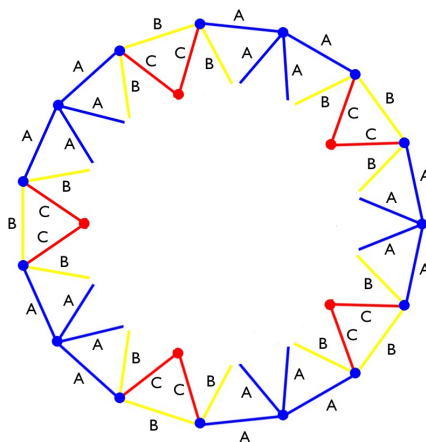

# Zip Tie Domes - 3V 3/8 Color Diagram

Step 2.3

Step 3.1

Step 3.2

Step 3.3

Step 3.4

Step 3.5

Step 3.7

Step 3.8

Step 3.9

Step 4.1

Step 4.2

Step 4.4

Step 4.6

Step 4.7

Step 5.1