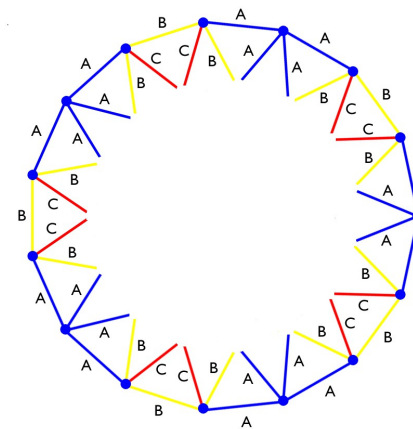

# Zip Tie Domes - 3V 3/8 Color Diagram

Step 2.3

Step 3.1

Step 3.2

Step 3.3

Step 3.4

Step 3.5

Step 3.7

Step 3.8

Step 3.9

Step 4.1

Step 4.2

Step 4.4

Step 4.6

Step 4.7

Step 5.1