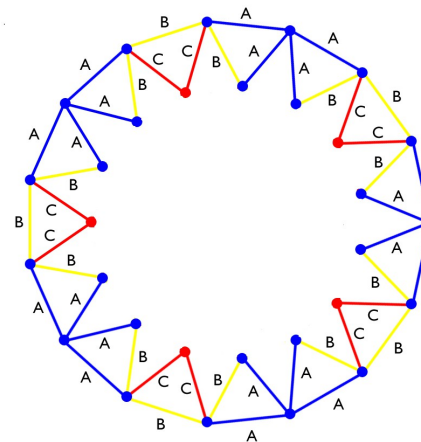

# Zip Tie Domes - 3V 3/8 Color Diagram

Step 2.3

Step 3.1

Step 3.2

Step 3.3

Step 3.4

Step 3.5

Step 3.7

Step 3.8

Step 3.9

Step 4.1

Step 4.2

Step 4.4

Step 4.6

Step 4.7

Step 5.1